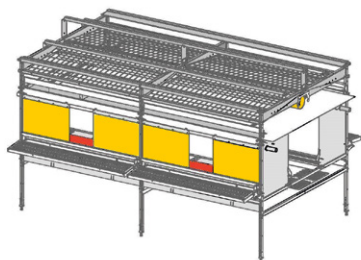

Двойное гнездо (1 ярус)