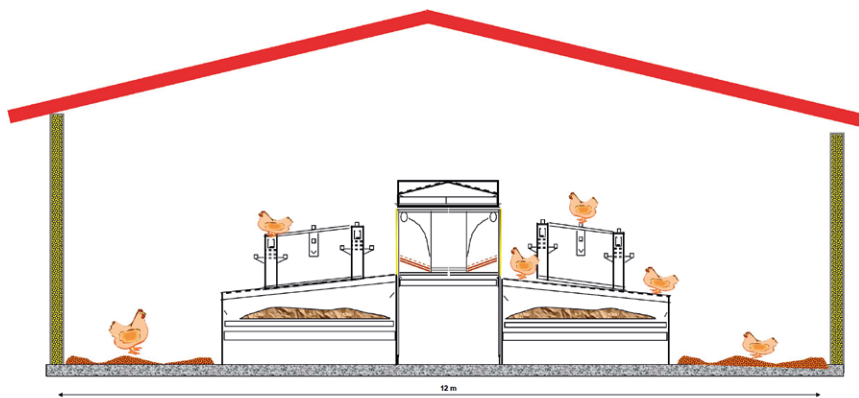

Система гнездо

Пример птичника оснащенного системой гнезда