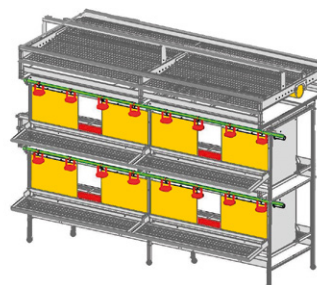

Надежное, долговечное и тщательно протестированное птицеводческое оборудование. Успешно зарекомендовавшее себя во всем мире с 1962 года.

SALMET®

Опции

- Проволочный или пластиковый настил
- Настил сверху
- Пометные ленты под настилом
- Анти-наседное устройство на крыше
- Различные опции для гнезда (шторки, сетка отклонения гнезда)
- Системы яйцесбора (поперечные ленты, столы яйцесбора, элеватор)
- Регулировка давления воды

Одинарное гнездо (1 ярус)

Одинарное гнездо (2 яруса)

Двойное гнездо (1 ярус)

Двойное гнездо (1 ярус) с плоской крышей

Одинарное гнездо (1 ярус) с плоской крышей

Двойное гнездо (2 яруса)

Двойное гнездо (2 яруса) с плоской крышей