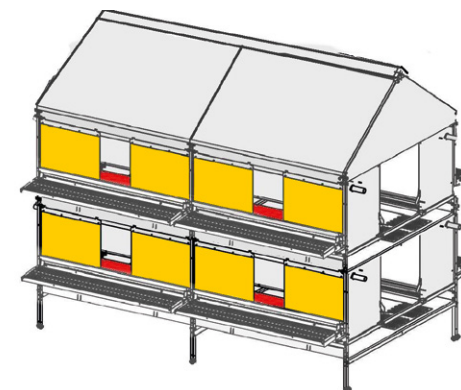

Надежное, долговечное и тщательно протестированное птицеводческое оборудование. Успешно зарекомендовавшее себя во всем мире с 1962 года.

SALMET®

Опции

- Проволочный или пластиковый настил
- Настил сверху
- Пометные ленты под настилом
- Анти-наседное устройство на крыше
- Различные опции для гнезда (шторки, сетка отклонения гнезда)
- Системы яйцесбора (поперечные ленты, столы яйцесбора, элеватор)
- Регулировка давления воды

Одинарное гнездо (1 ярус)

Одинарное гнездо (2 яруса)

Двойное гнездо (1 ярус)

Двойное гнездо (1 ярус) с плоской крышей

Одинарное гнездо (1 ярус) с плоской крышей

Двойное гнездо (2 яруса)

Двойное гнездо (2 яруса) с плоской крышей