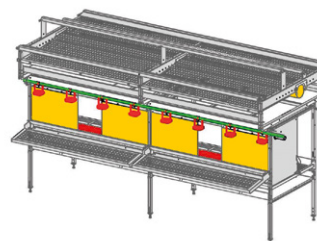

Одинарное гнездо (1 ярус) с плоской крышей