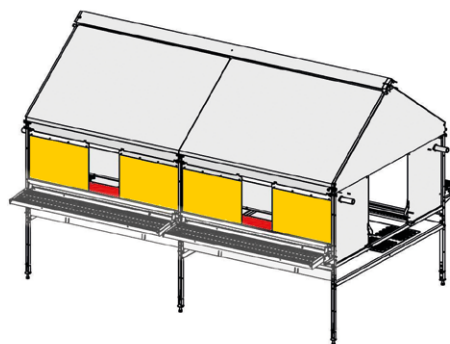

Различный дизайн

Гнезда доступны в различных дизайнах, одинарные гнезда, двойные яруса и гнездо, также встроенное в нашу вольерную систему. Различные системы яйцесбора доступны к выбору, в зависимости от пожеланий.

Надежное, долговечное и тщательно протестированное птицеводческое оборудование. Успешно зарекомендовавшее себя во всем мире с 1962 года.

SALMET®

Опции

- Проволочный или пластиковый настил
- Настил сверху
- Пометные ленты под настилом
- Анти-наседное устройство на крыше
- Различные опции для гнезда (шторки, сетка отклонения гнезда)
- Системы яйцесбора (поперечные ленты, столы яйцесбора, элеватор)
- Регулировка давления воды

Одинарное гнездо (1 ярус)

Одинарное гнездо (2 яруса)

Двойное гнездо (1 ярус)

Двойное гнездо (1 ярус) с плоской крышей

Одинарное гнездо (1 ярус) с плоской крышей

Двойное гнездо (2 яруса)

Двойное гнездо (2 яруса) с плоской крышей